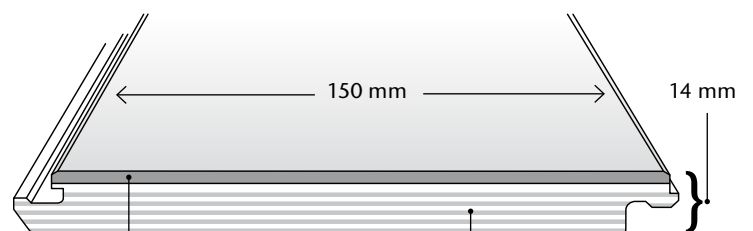

Maße / Dimension / Dimension
14/3 x 150 x (400 - 1.800) mm

Qualität / Qualité / Quality
rustikal / rustique / rustic

3 mm Eiche Nutzschicht
3 mm parement chêne
3 mm top layer oak

hochwertiges Birkensperrholz
multiplex en bouleau de haute qualité
first-class birch plywood

Klassische 14 mm starke 1-Stab Landhausdielen, ca. 3 mm Nutzschicht Eiche. Rundum „click fall down“ Verbindung.

Trägerplatte Multiplex Birke, Längskanten gefast, fallende Längen 400 - 1.800 mm, Paketlänge 1.800 mm, 7 Lagen pro Bund, Einzelpakete kartonverpackt und foliert. Oberfläche gespachtelt und geschliffen. Produziert nach DIN EN 13489.

Mono lame classique en 14 mm, parement chêne d'env. 3 mm. Technique „click“.

Support multiplex bouleau, chanfreins sur longitudes (GO2), longueurs variables de 400 - 1.800 mm, longueurs des paquets 1.800 mm, 7 lames par paquet, paquets avec embouts en carton et film. Surface mastiquée et poncée. Fabriqué selon la norme DIN EN 13489.