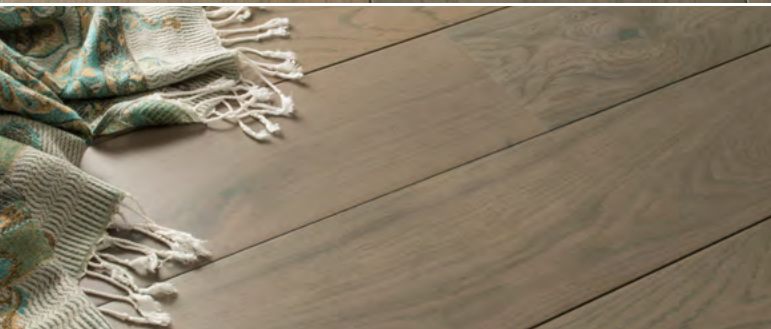

Klassische 14 mm starke 1-Stab Landhausdielen, ca. 3 mm Nutzschicht Eiche. Rundum „click fall down“ Verbindung.

Trägerplatte Multiplex Birke, Längskanten gefast, fallende Längen 400 - 1.800 mm, Paketlänge 1.800 mm, 7 Lagen pro Bund, Einzelpakete kartonverpackt und foliert. Oberfläche gespachtelt und geschliffen. Produziert nach DIN EN 13489.